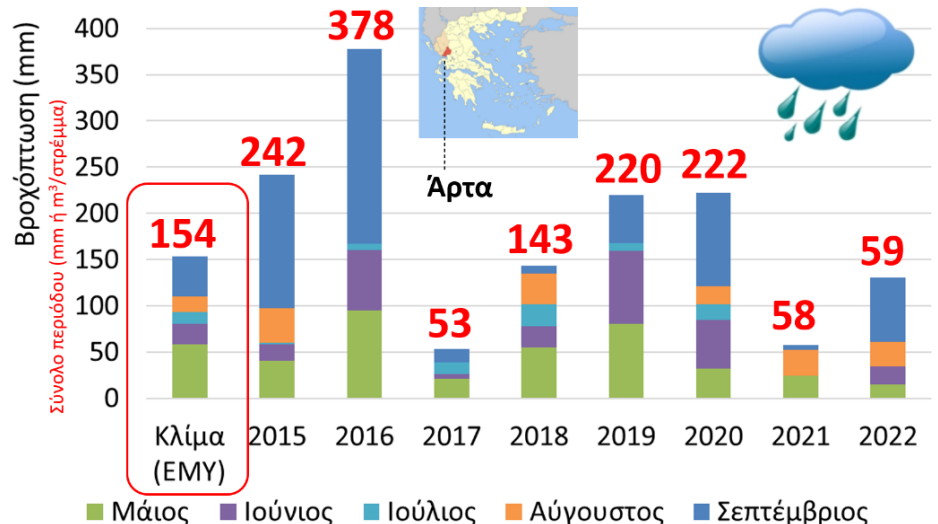

ΤΜΗΜΑ ΓΕΩΠΟΝΙΑΣ

ΠΑΝΕΠΙΣΤΗΜΙΟ ΙΩΑΝΝΙΝΩΝ

Αγρο-μετεωρολογικές και υδρολογικές παράμετροι

Δίκτυο αγρο-μετεωρολογικών σταθμών σε όλη την Ήπειρο

Μετρήσεις

- θερμοκρασίας αέρα
- σχετικής υγρασίας αέρα
- έντασης ηλιακής ακτινοβολίας
- ταχύτητας ανέμου
- ύψους βροχής
- διύγρανσης φύλλου
- θερμοκρασίας εδάφους
- υγρασίας εδάφους
- στάθμης υπόγειων υδάτων
- παροχής αρδευτικών και αποστραγγιστικών δικτύων
- ειδικές μετρήσεις

Ειδικές υπηρεσίες

Κλιματικές αναφορές, βαθμοημέρες, ώρες ψύχους, επιθεωρήσεις εδάφους – νερού - πρόγραμμα άρδευσης, υδατικό αποτύπωμα, κλπ.

Πρόσβαση στα δεδομένα και πληροφορίες